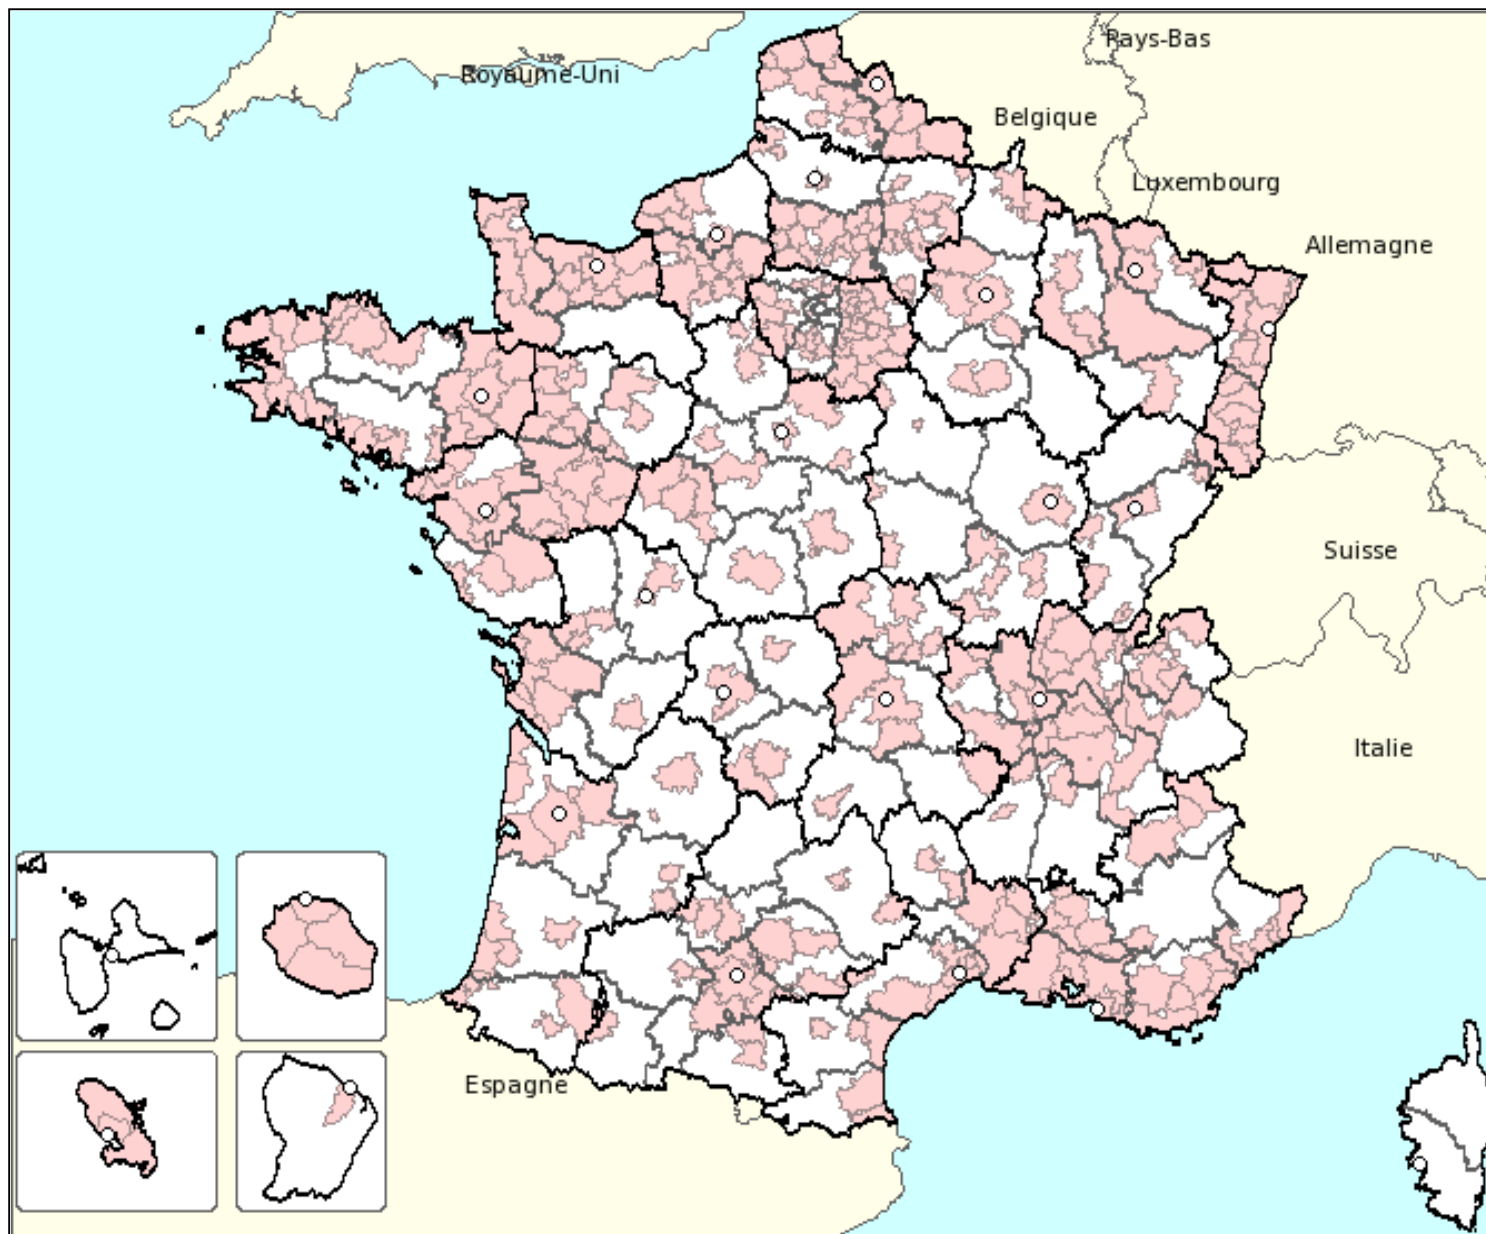

Observatoire des territoires - Zonages

Mise à jour des zonages
Aire urbaine : 01/01/1999
Contrat d'agglomération : 01/01/2008
Contrat de pays : 01/01/2008
Contrat de ville : 01/03/2003
CUCS : 01/01/2008
EPCI : 01/01/2008
Loi littoral : 01/01/08
Pays : 01/01/2008
Périmètre de massif : 01/01/08
PLH : 01/07/2007
PTU : 01/01/2007
PLU : 01/01/2008
PNR : 01/01/2008
SCOT : 01/01/2008
ZFU : 01/01/2008
ZRR : 23/07/2007
ZUS : 01/01/2008